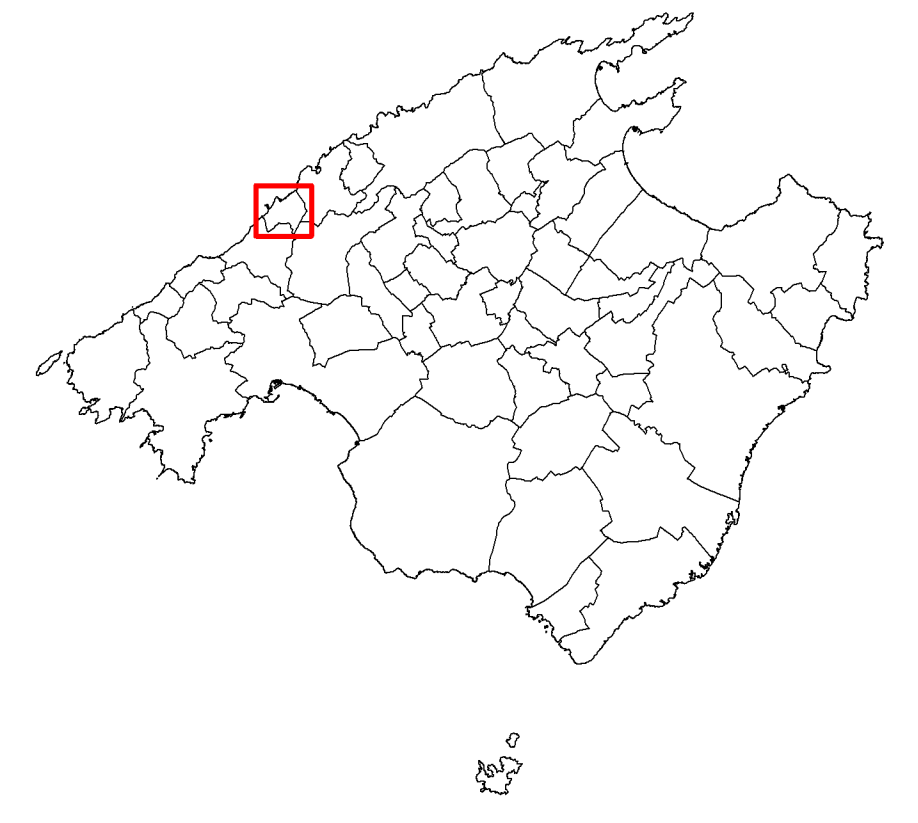

**CATÀLEG DE CAMINS DEL TERME MUNICIPAL DE DEIÀ**

**Mapa dels camins amb interès excursionista**

Escala: 1:10.000  
 Projecció UTM Fus 31. Datum ED50

Situació del terme municipal

**Llegenda**

— Camins amb interès excursionista

Nº CAMÍ	NOM CAMÍ
1	CAMI DE SA FONT DE SA SENYORA
2	CAMI DE S' ARXIDUC
4	XARAGALL DE CAN BOQUETA
5	CAMI DE VALLEMOSSA
6	CAMI DES PONT DE SA CALA / CAMI DE SON BUJOSA / CAMI DE SA PESTA
7	CAMI DES RIBASSOS
8	CAMI DE SA CALA DE DEIÀ
9	CAMI DES GRAL / CAMI DE SON COLL / CAMI DE CASTELLÓ
10	CAMI DE SON BUJOSA A LA CALA
12	CAMI DE SA FORADADA
13	CAMI DE SA CALA / CAMI DE SA VINYETA
14	CAMI D'ALCONASSER A LA CALA DE DEIÀ / CAMI DELS PINTORS
16	CAMI DES CANYARET
17	CAMI DE LLUCCALCARI A LA MAR ( PER CAN POLONI)
18	CAMI DES CINGLE D'EN VISC
21	CAMI DE LA MAR
24	CAMI AL CASTELL DES MORO
25	CAMI DE SON RULLAN ALS CINGLES DE SON RULLAN
26	CAMI DE S' ESTRET DE SON GALLARD / CAMI DE SA MUNTANYA
32	CAMI DE SES ERMITES VELLES / CAMI DE SA MUNTANYA
33	CAMI DE S' ESCAR
37	CAMI DES TEIX / CAMI DES PLA DE SA SERP
38	CAMI DE SES CASES NOVES A ES COLLET
39	CAMI DE LLUCCALCARI
42	PAS DES RACÓ
46	CAMI 46

\* Font base cartogràfica: Mapa Topogràfic Balear de l'any 1995 i escala 1:25.000 del Govern de les Illes Balears