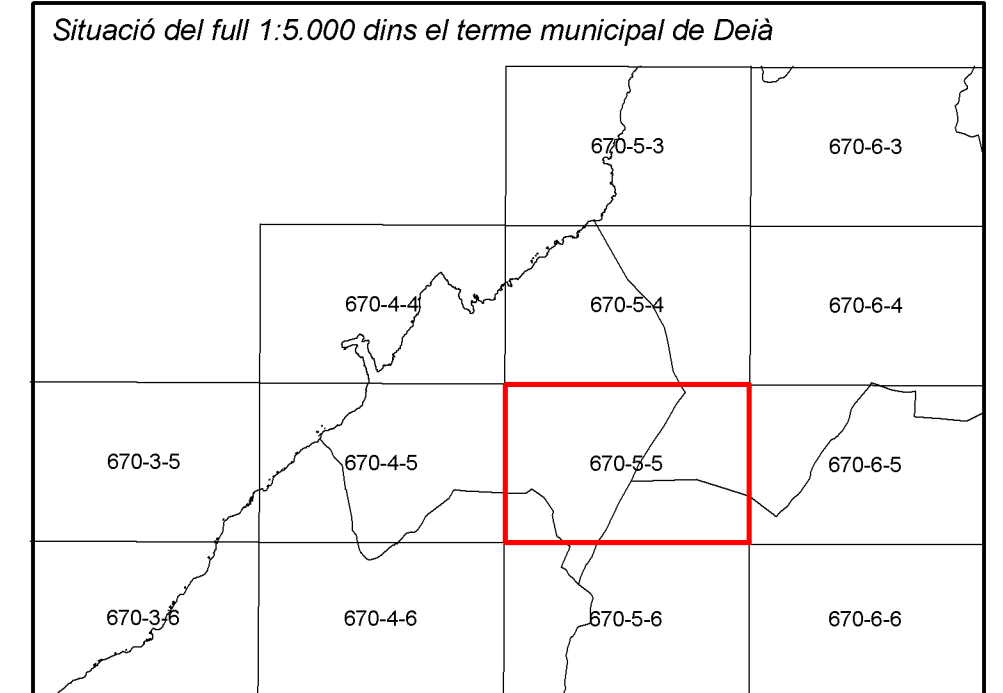

Departament de Medi Ambient i Natura
CATÀLEG DE CAMINS DEL TERME MUNICIPAL DE DEIÀ
Mapa per tipologia de camí
Full 670-5-5
Escala: 1:5.000
Projecció UTM Fus 31. Datum ED50

Llegenda
Tipologia de camí
— Carro, Carro/Ferradura, Carro/Pista, Pista
- - - Ferradura, Ferradura/Tirany
····· Tirany, Tirany/Ferradura
- · - · Desaparegut