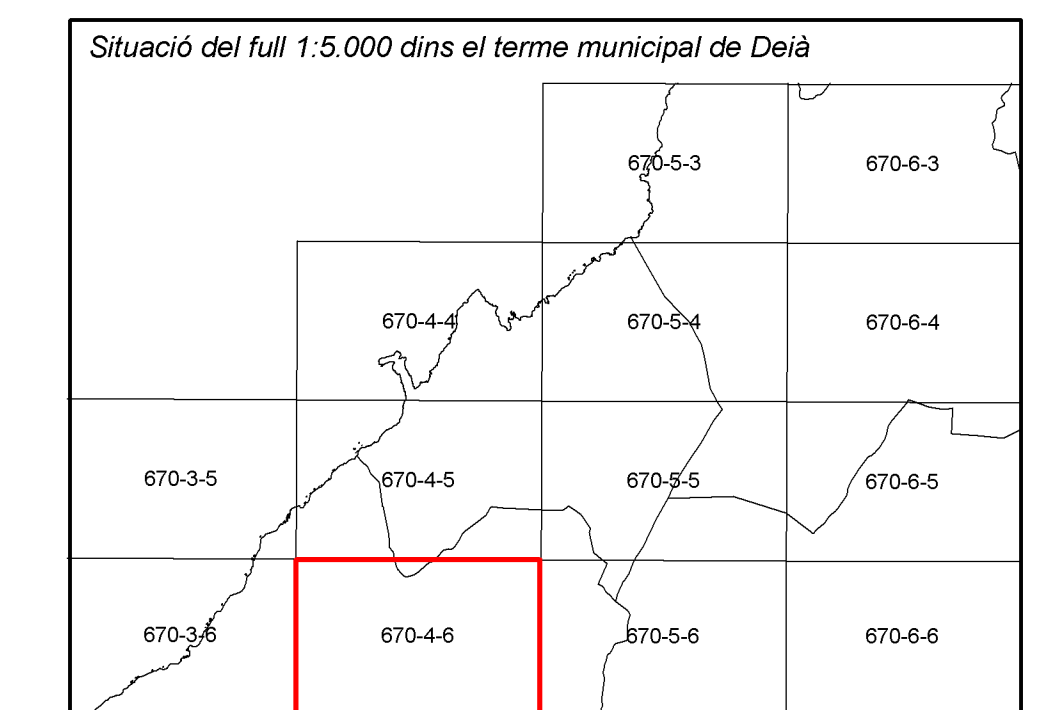

Departament de Medi Ambient i Natura
CATÀLEG DE CAMINS DEL TERME MUNICIPAL DE DEIÀ
Mapa per tipologia de camí
Full 670-4-6
Escala: 1:5.000
Projecció UTM Fus 31. Datum ED50

Llegenda
Tipologia de camí
— Carro, Carro/Ferradura, Carro/Pista, Pista
- - - Ferradura, Ferradura/Tirany
····· Tirany, Tirany/Ferradura
- · - Desaparegut